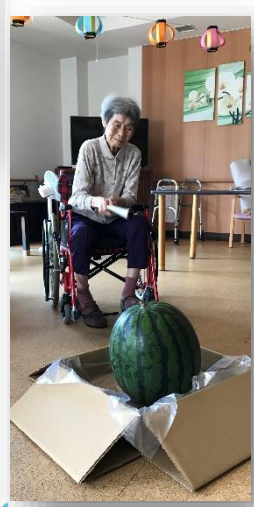

南駒・塩見ユニット

DVD 上映会、スイカ割り、打ち上げ花火をおこないました。
プロジェクターを準備し大画面で、リクエストのあった映画を見ました。夜の打ち上げ花火は、いかがだったでしょうか。今年はコロナ禍で花火大会も中止で見る機会もなく、貴重な花火でしたね。