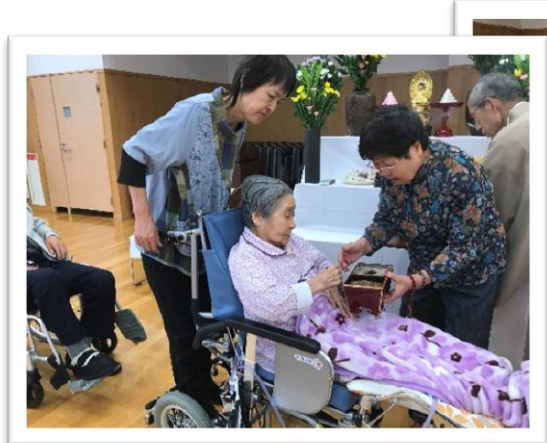

今年度、施設でお亡くなりになられた方々の物故者法要をおこないました。大法寺の藤塚住職様、副住職様、大法寺たちばな仏教婦人会の皆様と入居者の皆様で法要をおこない、先祖を敬い亡くなった人を忍び一人ひとりお焼香をされました。