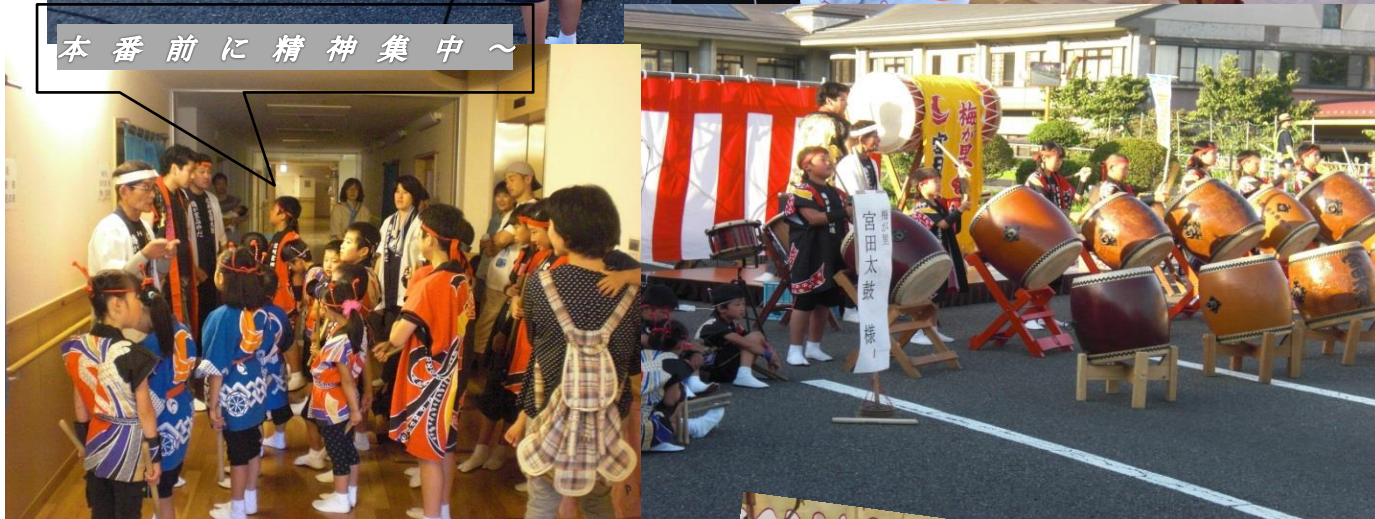

過日開催されました、H27年度観成園夏祭りにおきましては、観客の皆様、宮田太鼓やバンドの皆様、ボランティアスタッフの皆様にご支援、ご協力を賜り、無事終了することが出来ました。皆様、観成園夏祭りを楽しんでいただけたでしょうか？

本年は外での開催ということで天候が一番に心配されましたが、一日を通して見事なまでの快晴でお祭りは大成功に終わりました。多くの課題も残りましたが、来年度以降に生かせるよう努力いたします。

結びに、ご協力いただいた多くのスタッフに感謝するとともに、今後ご指導のほど宜しく願います。

実行委員長 林 健太郎

当日は日中30度を越す暑さで関係スタッフ皆汗だく！！

これぞ実行委員長の仕事(^^)

本番前に精神集中～

なぞの美女??の司会で新人職員の皆さんが二人羽織りで会場を笑いの渦に… (^3^).
その後、バンド (TOM さん) の演奏がありその歌声に涙する方の姿も見られました。

林実行委員長と謎の美女

今年も綺麗な花火が夜空を彩りました。

施設余暇のご紹介

お花クラブ（毎月希望者で活動しています 男性も参加されていますよ。）

フルート演奏会

伊那フルートアンサンブルの皆様がボランティア活動をされました。キレイな音色に入居者の皆様は大変楽しんでおられました。

カラオケボランティア

安曇野からカラオケ教室の先生がボランティアにきていただきました。

今後の行事等予定