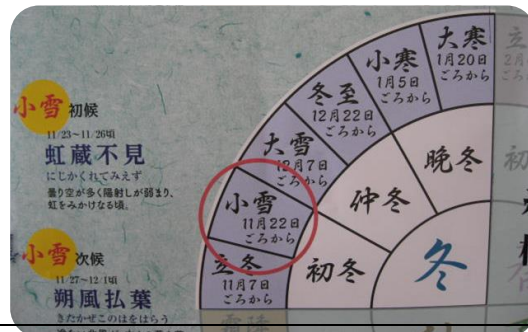

消防防災訓練

10月23日 秋季防災訓練を行いました。
担架や避難滑り台などを実際を使って訓練を行いました。

北割保育園交流会

今年も北割保育園の園児たちが遊びに来てくれました☆
入居者様の前でお遊戯を披露して下さいました。手拍子するなどして可愛らしい演技に見入っていました。短い時間でありましたが楽しいひとときを過ごすことができ皆さん笑顔であふれていましたよ。

菊花展

会場には色とりどりの菊が展示され、私達の目を楽しませてくれました。

作品展

みなさまの素晴らしい作品が集まりました。

11月27日から12月5日
展示会場ふれあいホール
どれもみなさまの力作揃い！

11月23日（月）の昼食はコンセプトメニューとして二十四節気のひとつ「小雪」をイメージした料理が出ました。まだ本格的な冬の訪れではなく、雪といってもさほど多くないことから小雪と言われたそうです。陽射しが弱くなり、紅葉が散り始める頃で、イチヨウや柑橘類は黄色く色づいてきます。次第に冷え込みが厳しくなってきますので、冬の準備をはじめの時期です。