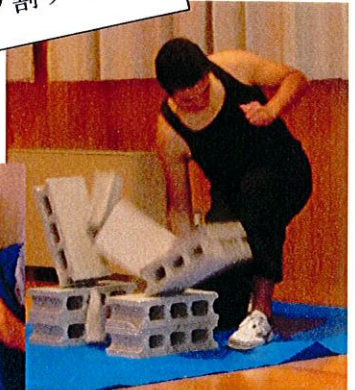

もぎ店

焼きそば

ユニットでご家族と一緒に晩御飯を食べて、夏祭りの第 2 部に向かいます。
ご家族、職員、来賓…みんなで輪になって踊って楽しみました。

職員による出し物
ブロック割りと踊り

最後のメは『打ち上げ花火』
フラワーハイツと協同で打ち上げられました。

今後の行事予定	編集後記
<p>9 月 21 日(日) 開園記念式・敬老祝会 27 日(土)28 日(日) 新棟内覧会 10 月 1 日(水) 新棟新規利用者様受け入れ 24 日(金) 秋季防災訓練 11 月上旬 菊花展見学 中旬 北割保育園交流会 29 日(土) 秋の家族懇談会</p>	<p>《 ボランティアで参加して下さった皆さん 》 宮田太鼓様、レフアマカノエ様、 阿多ダンサーズ様、飯島町婦推協様、 こぶしの会様、大法寺たちばな婦人会様、 夏祭りにご協力頂き ありがとうございます。</p>