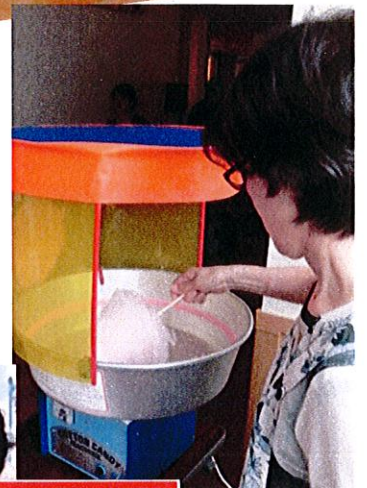

観成園だより

発行：特別養護老人ホーム 観成園
長野県駒ヶ根市赤穂 3214-1
tel(0265)83-1611 fax(0265)83-1616
ホームページ：http://inanfukushi.or.jp

夏祭り号

恒例の夏祭りが7月27日に行われました。
勇壮な宮田太鼓の夏祭りの始まりを告げました。

もぎ店

焼きそば